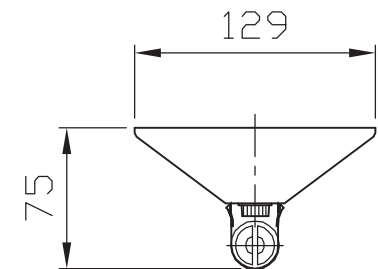

LEDランプ外形寸法

| 器具種類 TYPE | 製品型番 DRAWING NO. | 図名 DRAWING NAME | 材質 MATERIAL | 数量 QUANTITY | 承認 APPROVAL BY | 検閲 CHECKED BY | 作成者 CRAWD BY | 比例 SCALE | 日付 DATE |
|---------------------|---------------------|--------------------|--------------------|----------------|-------------------|------------------|-----------------|-------------|------------|
| 逆富士型 1 灯式照明器具 600mm | FN-1F-06 | 外観寸法図 | SPPC+高反射 白色粉体塗装 | | | | | 1 : 4 | 2012/4/02 |